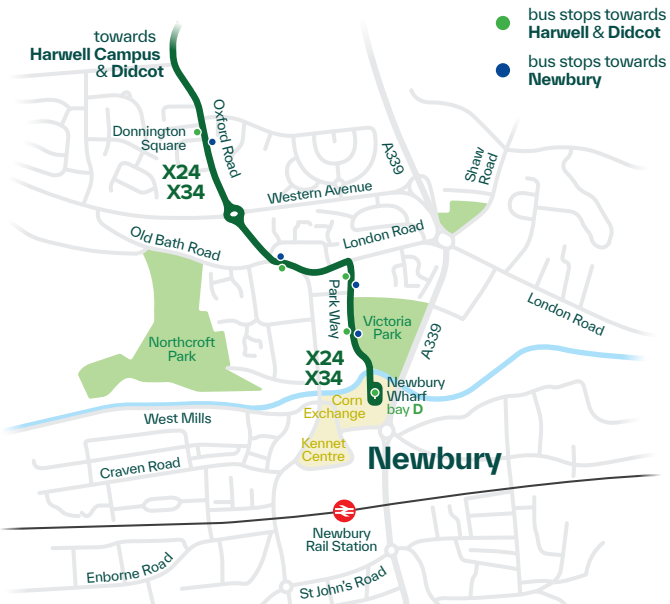

where to board your bus in Wantage

where to board your bus in Newbury

where to board your bus in Grove

Saturdays

route number	X35	X34	X35	X34	X35	X34	X35	X34	X35	X34	X34	X34	X35	X34	X34	X34	X34		
Didcot Haydon Road	0505	0550	0605	0635	0705	0735	0752	0822	0852	0907	0922	0937	0952	07	22	37	52	1807	1822
Didcot Orchard Centre	0507	0553	0607	0638	0707	0738	0754	0825	0855	0910	0925	0940	0955	10	25	40	55	1810	1825
Didcot Parkway Railway Station 	0514	0559	0614	0644	0714	0744	0805	0833	0903	0918	0933	0948	1003	18	33	48	03	1818	1833
Great Western Park Asda	0521	0607	0621	0652	0721	0752	0812	0841	0911	0926	0941	0956	1011	26	41	56	11	1826	1841
Harwell Village High Street	0525	0611	0625	0656	0725	0756	0816	0845	0915		0945		1015		45		15		1845
Harwell Campus Becquerel Avenue	0535	0622	0635	0707	0735	0807	0827	0856	0926		0956		1026	then at these mins past each hour	56		26		1856
Chilton Main Street	↓	0628	↓	0713	↓	0813	↓	0902	↓		1002	↓		02					1902
Newbury Vodafone Roundabout		0642		0727		0827		0916			1016			16				until	1916
Donnington Square		0646		0731		0831		0920			1020			20					1920
Newbury Wharf Bus Station	↓	0650	↓	0735	↓	0835	↓	0924	↓		1024	↓		24					1924
East Hendred Portway Close	0544		0644		0744		0836		0935				1035						35
Wantage Market Place stop A	0554		0654		0754		0848		0948				1048						48
Wantage Health Centre	0558		0658		0758		0853		0953				1053						53
Grove Mandhill Close	0601		0701		0801		0858		0956				1056						56
Grove The Green	0605		0705		0805		0903		1001				1101						01