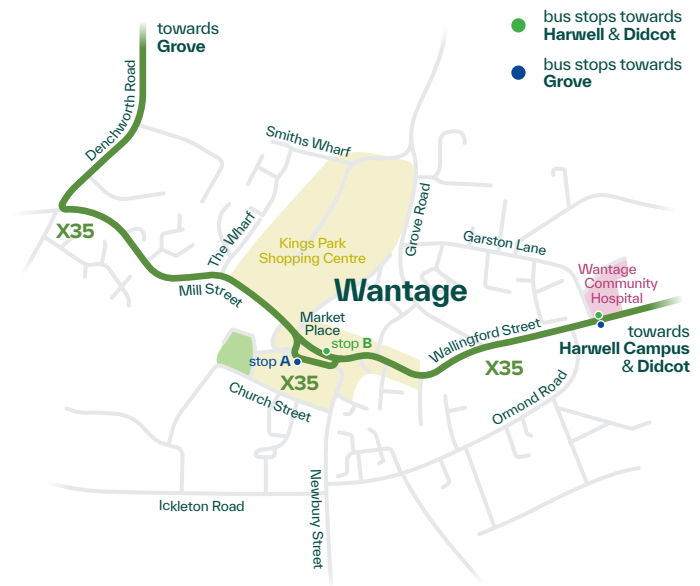

where to board your bus in Wantage

where to board your bus in Newbury

where to board your bus in Grove

Saturdays

route number	X35	X34	X35	X34	X35	X34	X35	X34	X35	X34	X34	X34	X35	X34	X34	X34	X34		
Didcot Haydon Road	0505	0550	0605	0635	0705	0735	0752	0822	0852	0907	0922	0937	0952	07	22	37	52	1807	1822
Didcot Orchard Centre	0507	0553	0607	0638	0707	0738	0754	0825	0855	0910	0925	0940	0955	10	25	40	55	1810	1825
Didcot Parkway Railway Station 	0514	0559	0614	0644	0714	0744	0805	0833	0903	0918	0933	0948	1003	18	33	48	03	1818	1833
Great Western Park Asda	0521	0607	0621	0652	0721	0752	0812	0841	0911	0926	0941	0956	1011	26	41	56	11	1826	1841
Harwell Village High Street	0525	0611	0625	0656	0725	0756	0816	0845	0915		0945		1015		45		15		1845
Harwell Campus Becquerel Avenue	0535	0622	0635	0707	0735	0807	0827	0856	0926		0956		1026	then at these mins past each hour	56		26		1856
Chilton Main Street	↓	0628	↓	0713	↓	0813	↓	0902	↓		1002	↓		02					1902
Newbury Vodafone Roundabout		0642		0727		0827		0916			1016			16				until	1916
Donnington Square		0646		0731		0831		0920			1020			20					1920
Newbury Wharf Bus Station	↓	0650	↓	0735	↓	0835	↓	0924	↓		1024	↓		24					1924
East Hendred Portway Close	0544		0644		0744		0836		0935				1035						35
Wantage Market Place stop A	0554		0654		0754		0848		0948				1048						48
Wantage Health Centre	0558		0658		0758		0853		0953				1053						53
Grove Mandhill Close	0601		0701		0801		0858		0956				1056						56
Grove The Green	0605		0705		0805		0903		1001				1101						01